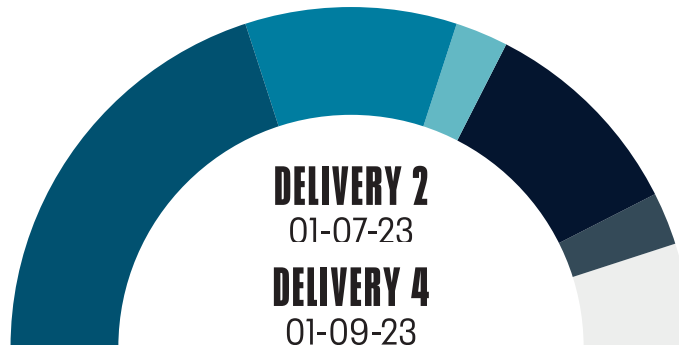

DELIVERY 2
01-07-23
DELIVERY 4
01-09-23