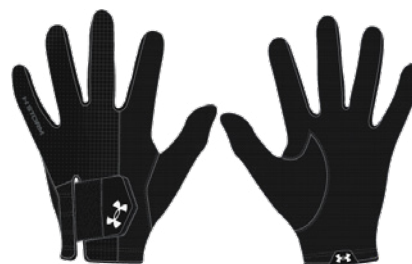

1386227 UA STORM GOLF GLOVES

LSMC-L2XL, RSM-R2XL // COMPI: 46% POLYURETHANE,33% NYLON,21% POLYESTER // CHF 46.-

001
BLACK / BLACK / WHITE