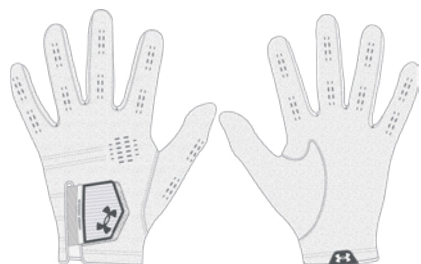

LSMC-L2XL, RSM-R2XL // COMPI: 60% SHEEP LEATHER,22% NYLON,11% POLYESTER,5% POLYURETHANE,2% ELASTANE // CHF 27.-

001
BLACK / WHITE / WHITE

100
WHITE / WHITE / BLACK

1382003 UA TOUR GOLF GLOVE

LSMC-L2XL, RSM-R2XL // COMPI: 100% SHEEP LEATHER // CHF 39.-